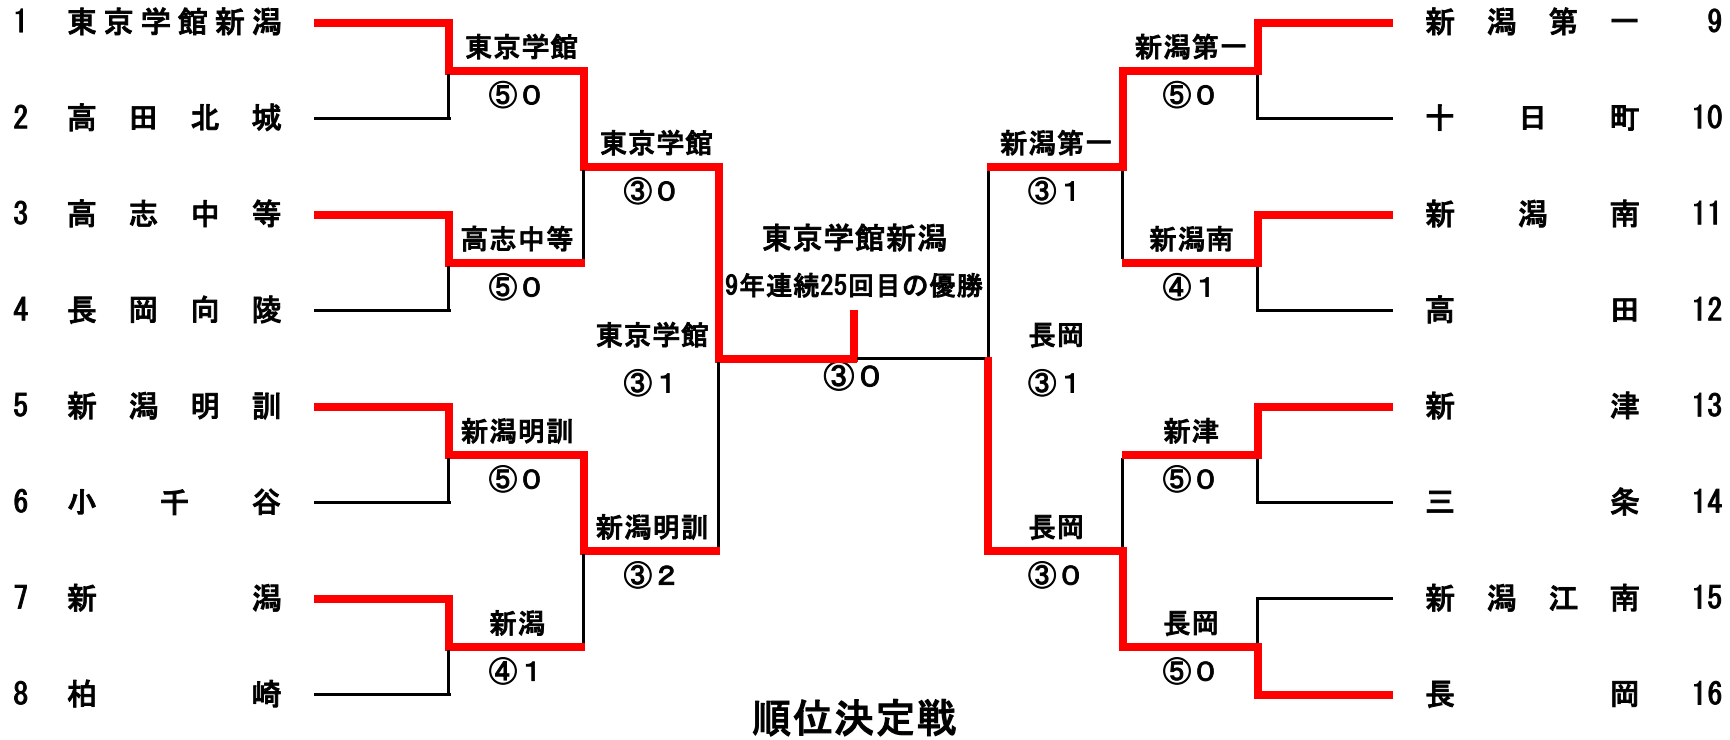

# 男子団体

- 1位 東京学館新潟高等学校
- 2位 長岡
- 3位 新潟明訓
- 3位 新潟第一