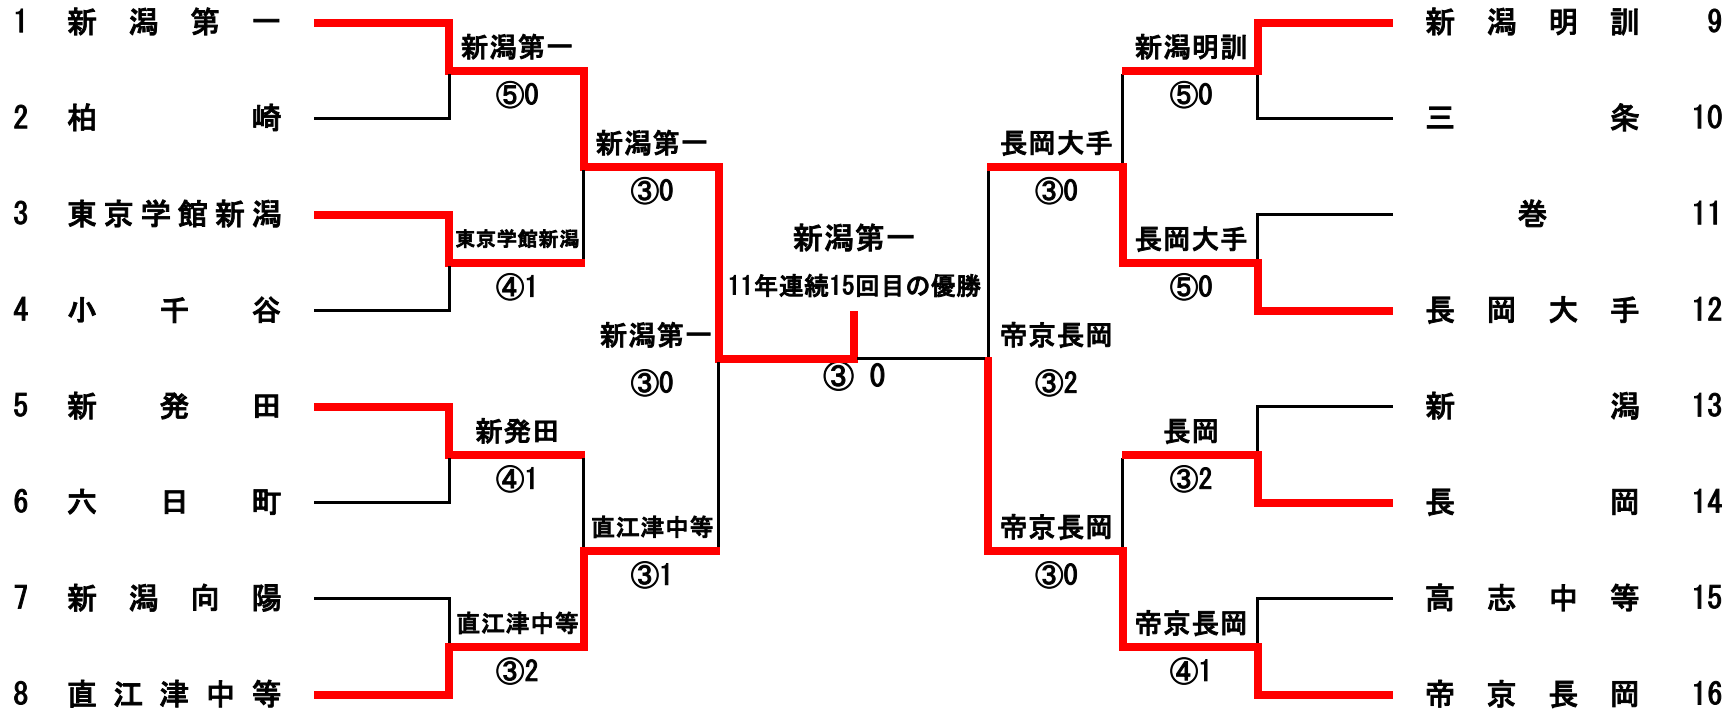

女子団体

- 1位 新潟第一高等学校
- 2位 帝京長岡高等学校
- 3位 長岡大手高等学校
- 4位 直江津中等教育学校