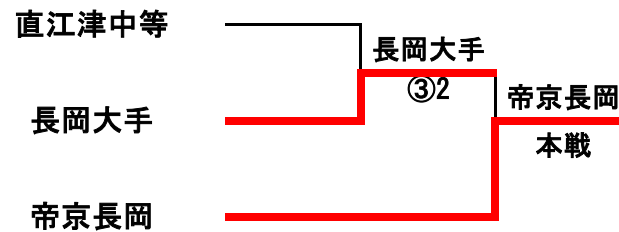

女子団体

- 1位 新潟第一高等学校
- 2位 帝京長岡高等学校
- 3位 長岡大手高等学校
- 4位 直江津中等教育学校